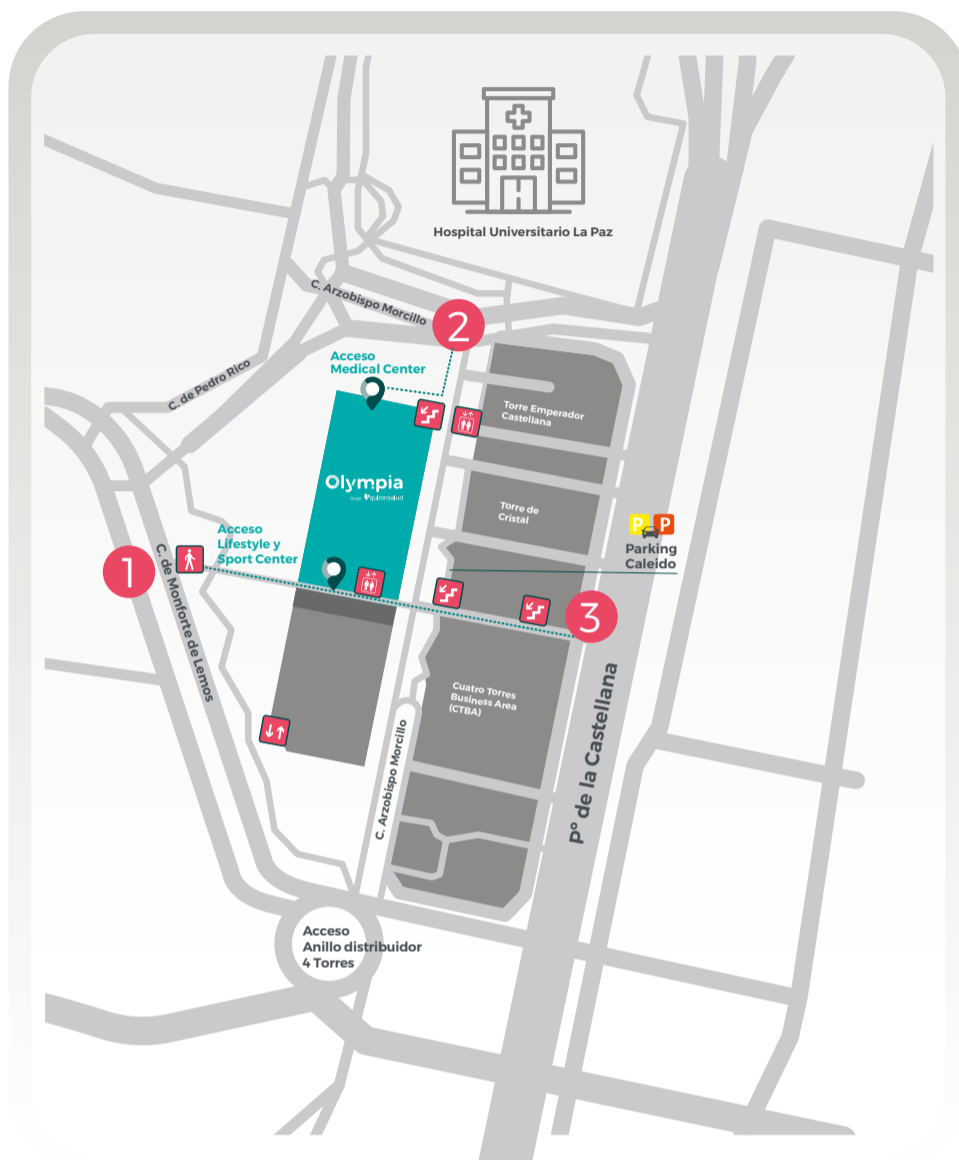

Cómo llegar

Olympia

Grupo **quirónsalud**

Paseo de la Castellana, 259E - 28046 Madrid
914 101 200 / 900 605 055
olympia.quironsalud.es

Cómo llegar a Olympia a pie

1

ACCESO DESDE LA C/ MONFORTE DE LEMOS

Se puede acceder mediante la pasarela que hay en el Parque Caleido y lleva a la entrada del **Sport** y **Lifestyle Center**.

2

ACCESO DESDE LA C/ ARZOBISPO MORCILLO

Se puede acceder mediante el uso del ascensor o bajando las escaleras a pie que llevan hasta la puerta del **Medical Center**.

3

ACCESO DESDE Pº DE LA CASTELLANA

Se puede acceder mediante el uso de ascensor o bajando las escaleras que llevan hasta la puerta del **Sport Center** y **Lifestyle Center**.

Cómo acceder al Parking de Olympia

1. Acceda al anillo distribuidor 4 Torres.
2. Entre al parking público CALEIDO (carril izq) 
3. Aparque en la zona amarilla.
4. Suba por el ascensor con luminoso rosa en la fachada (más cercano a las plazas F103) hasta la planta 0.
5. Salga hacia la zona de los invernaderos, a la izquierda encontrará unas escaleras mecánicas y un ascensor que le dejarán en la entrada del **Sport** y **Lifestyle Center**.

2h GRATIS
Solicita tu QR
en cualquier
recepción

Pincha para **Google Maps**

O escanea el QR