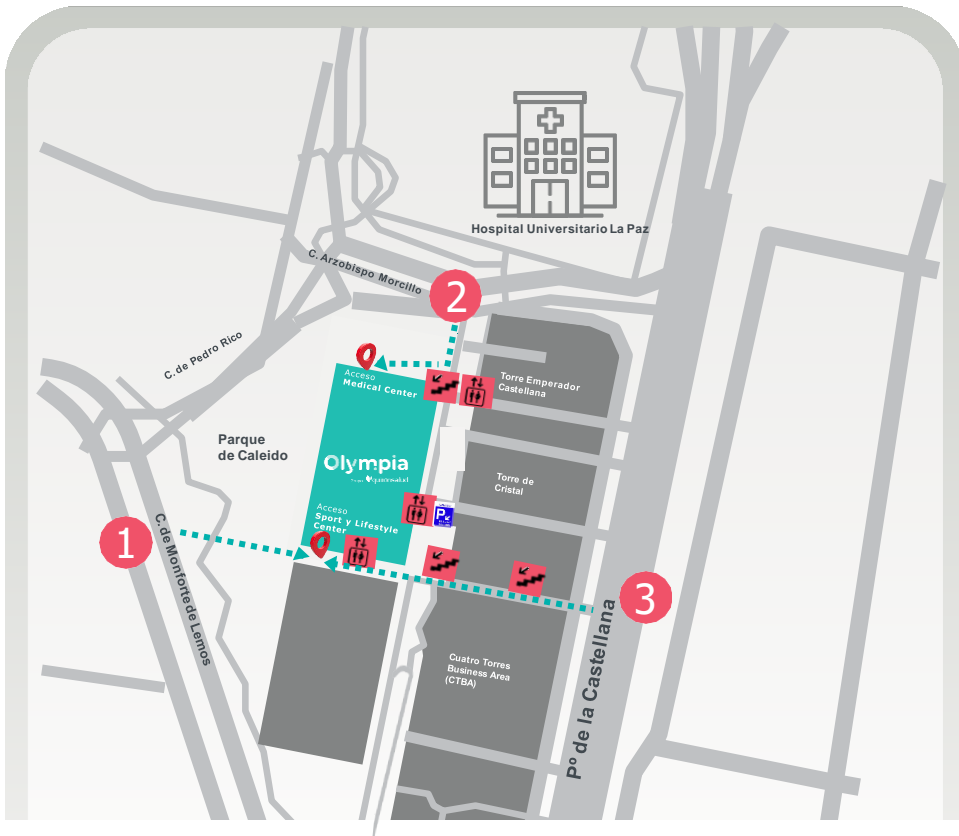

Cómo llegar

Olympia

Grupo **quirónsalud**

Paseo de la Castellana, 259E
28046 Madrid
914 101 200 / 900 605 055
olympia.quironsalud.es

Cómo llegar a pie

1 DESDE C/ MONFORTE DE LEMOS

Atraviese el Parque Caleido y cruce la pasarela que le llevará a la entrada del **Sport y Lifestyle Center**.

2 DESDE C/ ARZOBISPO MORCILLO

Accede por el ascensor o bajando las escaleras a pie que llevan hasta la puerta del **Medical Center**.

3 DESDE Pº DE LA CASTELLANA

Desde la escultura de los globos, baje las escaleras que acceden al centro comercial. Continúe por el primer pasillo a la izquierda y baje por las escaleras mecánicas o por el ascensor hasta la puerta del **Sport y Lifestyle Center**.

Cómo llegar al parking

1. Acceda al anillo distribuidor 4 Torres.
2. Entre al parking público CALEIDO (carril izq).
3. Aparque en la zona amarilla.
4. Suba por el ascensor con luminoso rosa en la fachada (más cercano a las plazas F103) hasta la planta 0.
5. Salga hacia la zona de los invernaderos, a la izquierda encontrará unas escaleras mecánicas y un ascensor que le dejarán en la entrada del **Sport y Lifestyle Center**.

2h GRATIS
Solicita tu QR
en cualquier
recepción

Pincha para
Google Maps

O escanea
el QR